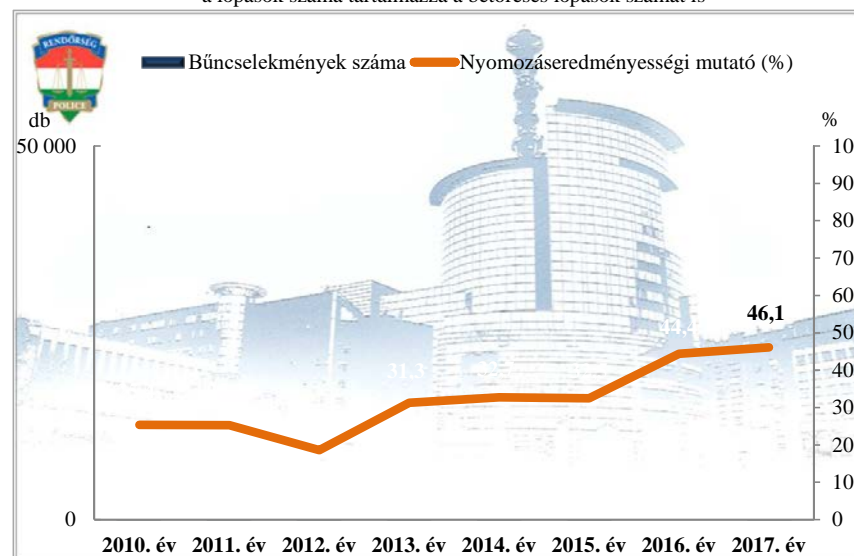

Testi sértés
az ENyÜBS 2010-2017. évi adatai alapján
Pula

Súlyos testi sértés
az ENyÜBS 2010-2017. évi adatai alapján
Pula

Halált okozó testi sértés
az ENyÜBS 2010-2017. évi adatai alapján
Pula

Kiskorú veszélyeztetése
az ENyÜBS 2010-2017. évi adatai alapján
Pula

Embercsempészés
az ENyÜBS 2010-2017. évi adatai alapján
Pula

Garázdaság
az ENyÜBS 2010-2017. évi adatai alapján
Pula

**Kábítószerrel kapcsolatos bűncselekmények (terjesztői magatartás)
az ENyÜBS 2010-2017. évi adatai alapján
Pula**

**Lopás*
az ENyÜBS 2010-2017. évi adatai alapján
Pula**

* a lopások száma tartalmazza a betörései lopások számát is

**Személygépkocsi lopás
az ENyÜBS 2010-2017. évi adatai alapján
Pula**

**Zárt gépjármű-feltörés
az ENyÜBS 2010-2017. évi adatai alapján
Pula**