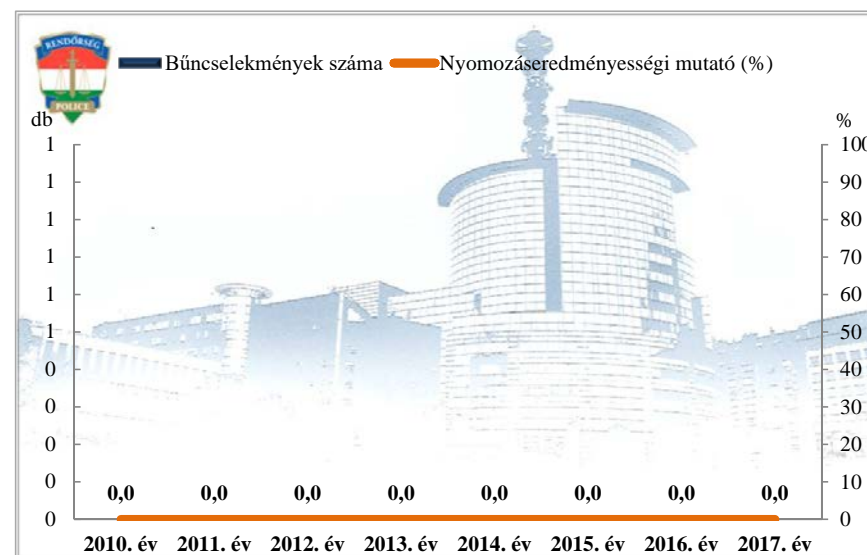

**Összes bűncselekmény
az ENyÜBS 2010-2017. évi adatai alapján
Pula**

**Regisztrált bűncselekmények 100 000 lakosra vetített aránya
az ENyÜBS 2010-2017. évi adatai alapján
Pula**

**Közterületen elkövetett bűncselekmény
az ENyÜBS 2010-2017. évi adatai alapján
Pula**

**14 kiemelten kezelt bcs összesen
az ENyÜBS 2010-2017. évi adatai alapján
Pula**

Emberölés
az ENyÜBS 2010-2017. évi adatai alapján
Pula

Szándékos befejezett emberölés
az ENyÜBS 2010-2017. évi adatai alapján
Pula

Testi sértés
az ENyÜBS 2010-2017. évi adatai alapján
Pula

Súlyos testi sértés
az ENyÜBS 2010-2017. évi adatai alapján
Pula

Halált okozó testi sértés
az ENyÜBS 2010-2017. évi adatai alapján
Pula

Kiskorú veszélyeztetése
az ENyÜBS 2010-2017. évi adatai alapján
Pula