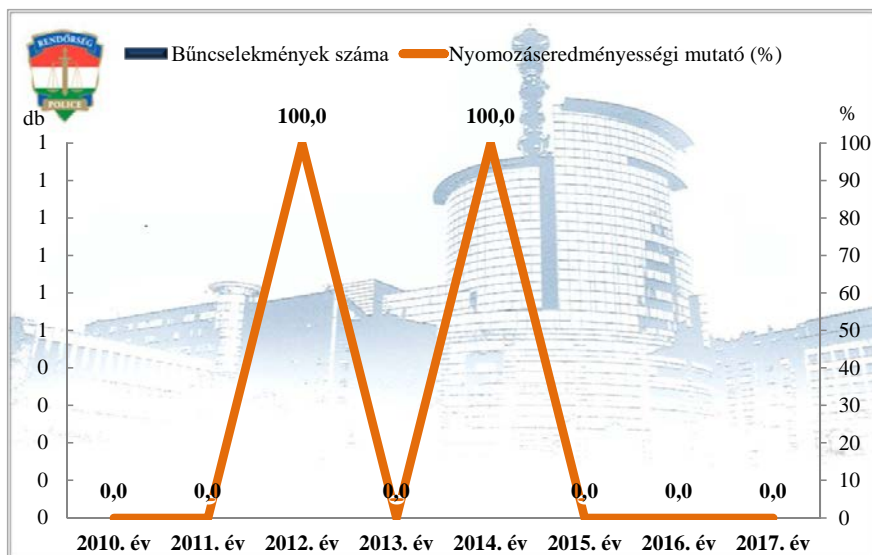

**Összes bűncselekmény
az ENyÜBS 2010-2017. évi adatai alapján
Pula**

**Regisztrált bűncselekmények 100 000 lakosra vetített aránya
az ENyÜBS 2010-2017. évi adatai alapján
Pula**

**Közterületen elkövetett bűncselekmény
az ENyÜBS 2010-2017. évi adatai alapján
Pula**

**14 kiemelten kezelt bcs összesen
az ENyÜBS 2010-2017. évi adatai alapján
Pula**

Emberölés
az ENyÜBS 2010-2017. évi adatai alapján
Pula

Szándékos befejezett emberölés
az ENyÜBS 2010-2017. évi adatai alapján
Pula

Testi sértés
az ENyÜBS 2010-2017. évi adatai alapján
Pula

Súlyos testi sértés
az ENyÜBS 2010-2017. évi adatai alapján
Pula

Halált okozó testi sértés
az ENyÜBS 2010-2017. évi adatai alapján
Pula

Kiskorú veszélyeztetése
az ENyÜBS 2010-2017. évi adatai alapján
Pula