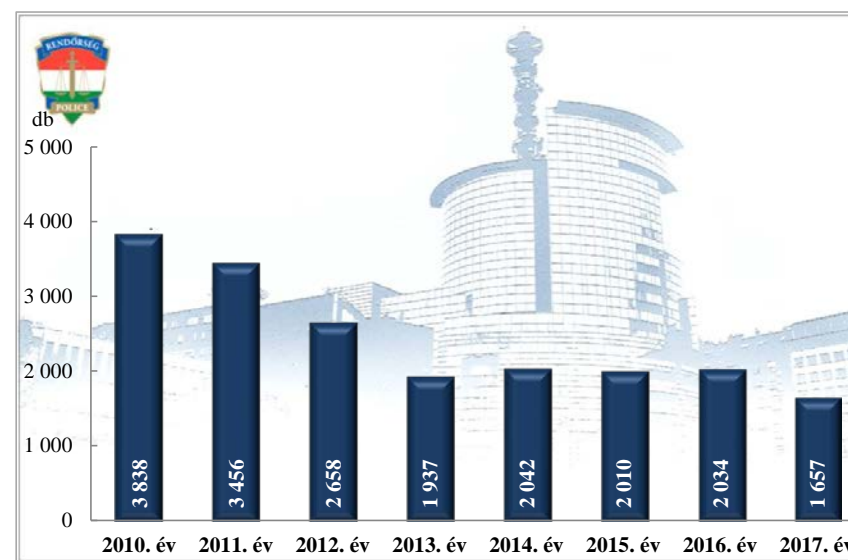

**Összes bűncselekmény
az ENyÜBS 2010-2017. évi adatai alapján
Pula**

**Regisztrált bűncselekmények 100 000 lakosra vetített aránya
az ENyÜBS 2010-2017. évi adatai alapján
Pula**

**Közterületen elkövetett bűncselekmény
az ENyÜBS 2010-2017. évi adatai alapján
Pula**

**14 kiemelten kezelt bcs összesen
az ENyÜBS 2010-2017. évi adatai alapján
Pula**

Emberölés
az ENyÜBS 2010-2017. évi adatai alapján
Pula

Szándékos befejezett emberölés
az ENyÜBS 2010-2017. évi adatai alapján
Pula

Testi sértés
az ENyÜBS 2010-2017. évi adatai alapján
Pula

Súlyos testi sértés
az ENyÜBS 2010-2017. évi adatai alapján
Pula

Halált okozó testi sértés
az ENyÜBS 2010-2017. évi adatai alapján
Pula

Kiskorú veszélyeztetése
az ENyÜBS 2010-2017. évi adatai alapján
Pula