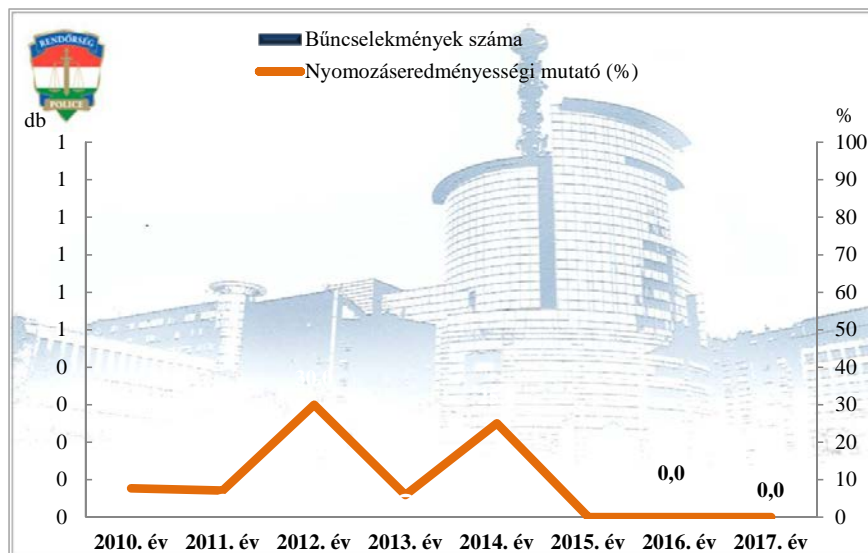

Testi sértés
az ENyÜBS 2010-2017. évi adatai alapján
Pula

Súlyos testi sértés
az ENyÜBS 2010-2017. évi adatai alapján
Pula

Halált okozó testi sértés
az ENyÜBS 2010-2017. évi adatai alapján
Pula

Kiskorú veszélyeztetése
az ENyÜBS 2010-2017. évi adatai alapján
Pula

Embercsempészés
az ENyÜBS 2010-2017. évi adatai alapján
Pula

Garázdaság
az ENyÜBS 2010-2017. évi adatai alapján
Pula

**Kábítószerrel kapcsolatos bűncselekmények (terjesztői magatartás)
az ENyÜBS 2010-2017. évi adatai alapján
Pula**

**Lopás*
az ENyÜBS 2010-2017. évi adatai alapján
Pula**

* a lopások száma tartalmazza a betörései lopások számát is

**Személygépkocsi lopás
az ENyÜBS 2010-2017. évi adatai alapján
Pula**

**Zárt gépjármű-feltörés
az ENyÜBS 2010-2017. évi adatai alapján
Pula**