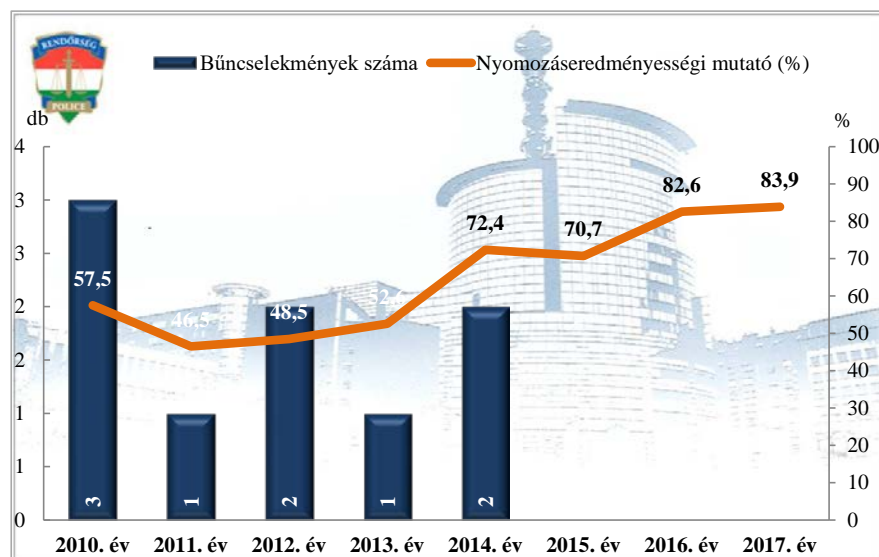

**Összes bűncselekmény
az ENyÜBS 2010-2017. évi adatai alapján
Pula**

**Regisztrált bűncselekmények 100 000 lakosra vetített aránya
az ENyÜBS 2010-2017. évi adatai alapján
Pula**

**Közterületen elkövetett bűncselekmény
az ENyÜBS 2010-2017. évi adatai alapján
Pula**

**14 kiemelten kezelt bcs összesen
az ENyÜBS 2010-2017. évi adatai alapján
Pula**

Emberölés
az ENyÜBS 2010-2017. évi adatai alapján
Pula

Szándékos befejezett emberölés
az ENyÜBS 2010-2017. évi adatai alapján
Pula

Testi sértés
az ENyÜBS 2010-2017. évi adatai alapján
Pula

Súlyos testi sértés
az ENyÜBS 2010-2017. évi adatai alapján
Pula

Halált okozó testi sértés
az ENyÜBS 2010-2017. évi adatai alapján
Pula

Kiskorú veszélyeztetése
az ENyÜBS 2010-2017. évi adatai alapján
Pula