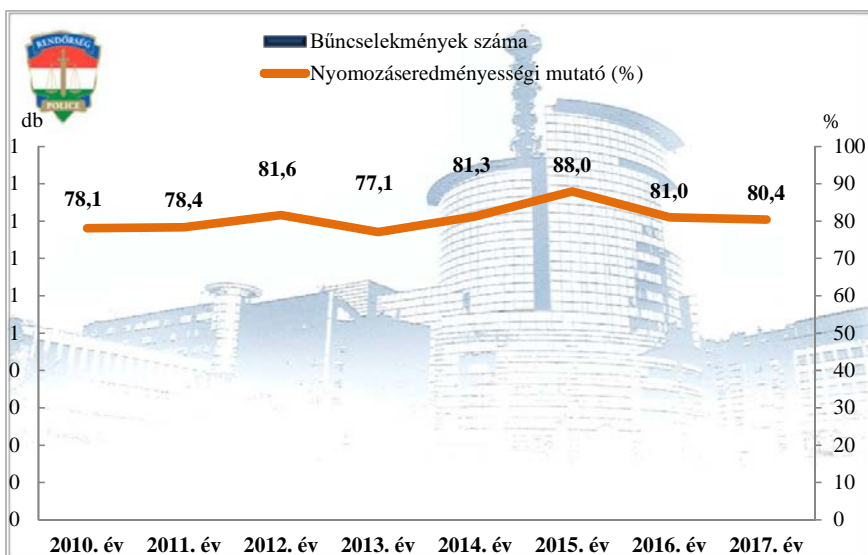

**14 kiemelten kezelt bcs összesen
az ENyÜBS 2010-2017. évi adatai alapján
Pula**

Emberölés
az ENyÜBS 2010-2017. évi adatai alapján
Pula

Szándékos befejezett emberölés
az ENyÜBS 2010-2017. évi adatai alapján
Pula

Testi sértés
az ENyÜBS 2010-2017. évi adatai alapján
Pula

Súlyos testi sértés
az ENyÜBS 2010-2017. évi adatai alapján
Pula

Halált okozó testi sértés
az ENyÜBS 2010-2017. évi adatai alapján
Pula

Kiskorú veszélyeztetése
az ENyÜBS 2010-2017. évi adatai alapján
Pula

Embercsempészés
az ENyÜBS 2010-2017. évi adatai alapján
Pula

Garázdaság
az ENyÜBS 2010-2017. évi adatai alapján
Pula

**Kábítószerrel kapcsolatos bűncselekmények (terjesztői magatartás)
az ENyÜBS 2010-2017. évi adatai alapján
Pula**