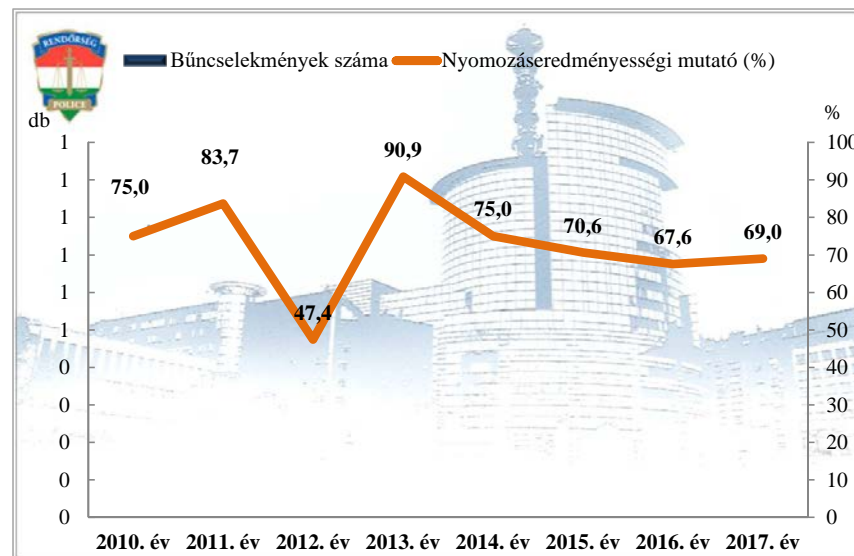

**14 kiemelten kezelt bcs összesen
az ENyÜBS 2010-2017. évi adatai alapján
Pula**

Emberölés
az ENyÜBS 2010-2017. évi adatai alapján
Pula

Szándékos befejezett emberölés
az ENyÜBS 2010-2017. évi adatai alapján
Pula

Testi sértés
az ENyÜBS 2010-2017. évi adatai alapján
Pula

Súlyos testi sértés
az ENyÜBS 2010-2017. évi adatai alapján
Pula

Halált okozó testi sértés
az ENyÜBS 2010-2017. évi adatai alapján
Pula

Kiskorú veszélyeztetése
az ENyÜBS 2010-2017. évi adatai alapján
Pula

Embercsempészés
az ENyÜBS 2010-2017. évi adatai alapján
Pula

Garázdaság
az ENyÜBS 2010-2017. évi adatai alapján
Pula

**Kábítószerrel kapcsolatos bűncselekmények (terjesztői magatartás)
az ENyÜBS 2010-2017. évi adatai alapján
Pula**