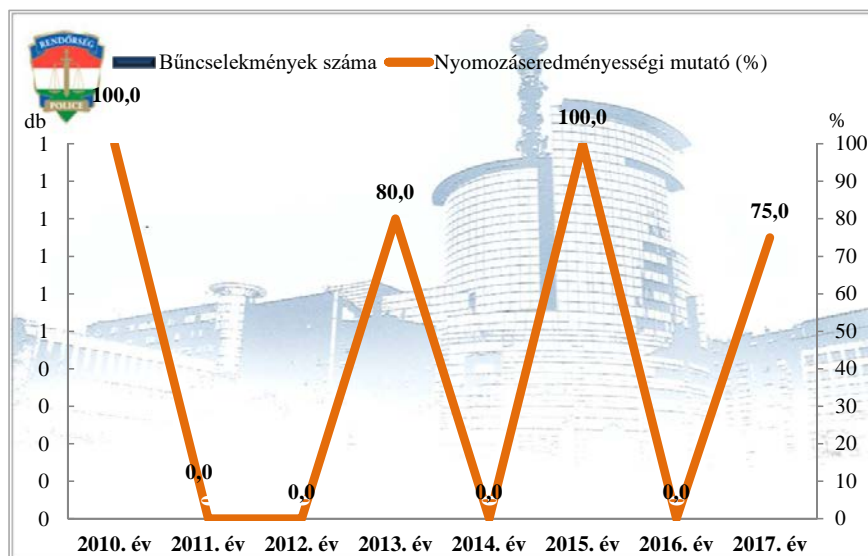

**14 kiemelten kezelt bcs összesen
az ENyÜBS 2010-2017. évi adatai alapján
Pula**

Emberölés
az ENyÜBS 2010-2017. évi adatai alapján
Pula

Szándékos befejezett emberölés
az ENyÜBS 2010-2017. évi adatai alapján
Pula

Testi sértés
az ENyÜBS 2010-2017. évi adatai alapján
Pula

Súlyos testi sértés
az ENyÜBS 2010-2017. évi adatai alapján
Pula

Halált okozó testi sértés
az ENyÜBS 2010-2017. évi adatai alapján
Pula

Kiskorú veszélyeztetése
az ENyÜBS 2010-2017. évi adatai alapján
Pula

Embercsempészés
az ENyÜBS 2010-2017. évi adatai alapján
Pula

Garázdaság
az ENyÜBS 2010-2017. évi adatai alapján
Pula

**Kábítószerrel kapcsolatos bűncselekmények (terjesztői magatartás)
az ENyÜBS 2010-2017. évi adatai alapján
Pula**