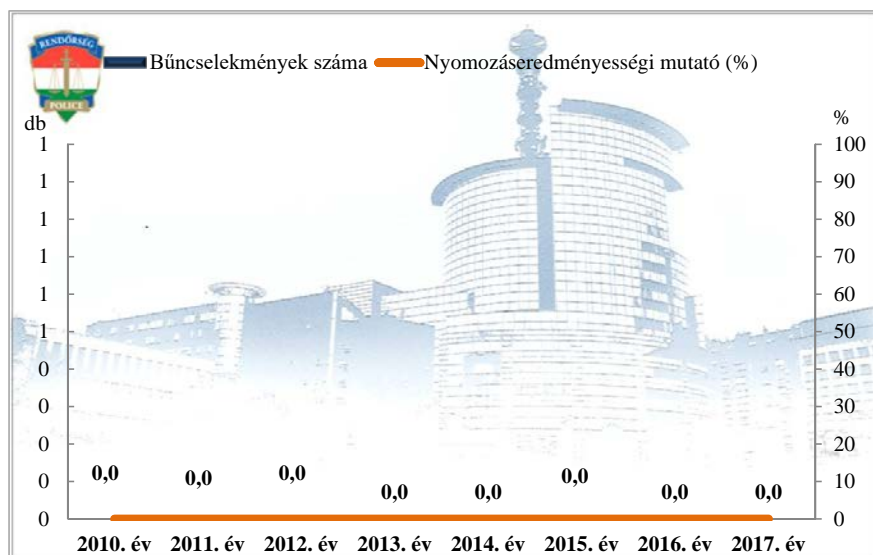

**14 kiemelten kezelt bcs összesen
az ENyÜBS 2010-2017. évi adatai alapján
Pula**

Emberölés
az ENyÜBS 2010-2017. évi adatai alapján
Pula

Szándékos befejezett emberölés
az ENyÜBS 2010-2017. évi adatai alapján
Pula

Testi sértés
az ENyÜBS 2010-2017. évi adatai alapján
Pula

Súlyos testi sértés
az ENyÜBS 2010-2017. évi adatai alapján
Pula

Halált okozó testi sértés
az ENyÜBS 2010-2017. évi adatai alapján
Pula

Kiskorú veszélyeztetése
az ENyÜBS 2010-2017. évi adatai alapján
Pula

Embercsempészés
az ENyÜBS 2010-2017. évi adatai alapján
Pula

Garázdaság
az ENyÜBS 2010-2017. évi adatai alapján
Pula

**Kábítószerrel kapcsolatos bűncselekmények (terjesztői magatartás)
az ENyÜBS 2010-2017. évi adatai alapján
Pula**