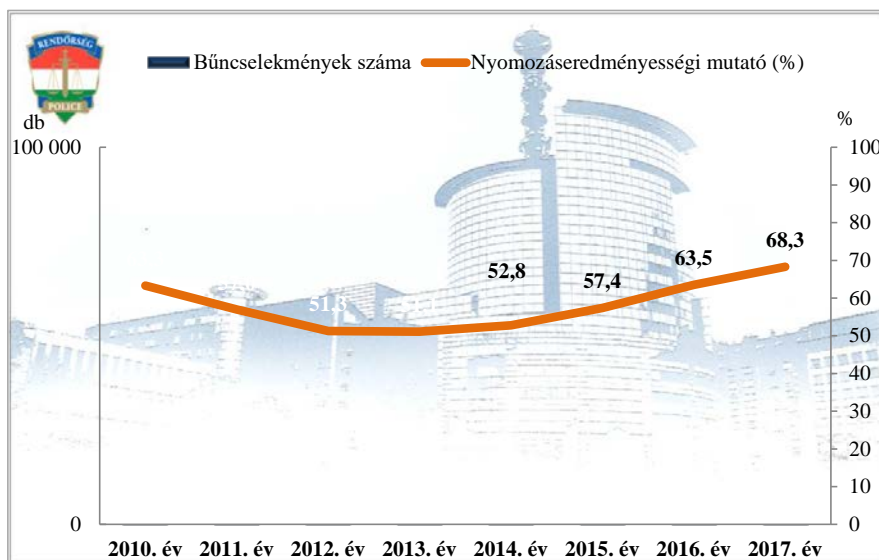

**Összes bűncselekmény
az ENyÜBS 2010-2017. évi adatai alapján
Pula**

**Regisztrált bűncselekmények 100 000 lakosra vetített aránya
az ENyÜBS 2010-2017. évi adatai alapján
Pula**

**Közterületen elkövetett bűncselekmény
az ENyÜBS 2010-2017. évi adatai alapján
Pula**

**14 kiemelten kezelt bcs összesen
az ENyÜBS 2010-2017. évi adatai alapján
Pula**

Emberölés
az ENyÜBS 2010-2017. évi adatai alapján
Pula

Szándékos befejezett emberölés
az ENyÜBS 2010-2017. évi adatai alapján
Pula

Testi sértés
az ENyÜBS 2010-2017. évi adatai alapján
Pula

Súlyos testi sértés
az ENyÜBS 2010-2017. évi adatai alapján
Pula

Halált okozó testi sértés
az ENyÜBS 2010-2017. évi adatai alapján
Pula

Kiskorú veszélyeztetése
az ENyÜBS 2010-2017. évi adatai alapján
Pula