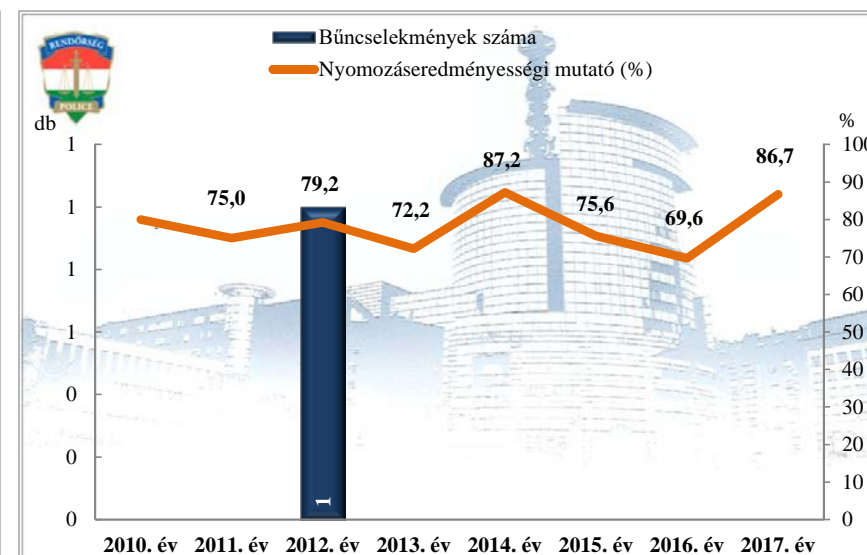

**Összes bűncselekmény
az ENyÜBS 2010-2017. évi adatai alapján
Pula**

**Regisztrált bűncselekmények 100 000 lakosra vetített aránya
az ENyÜBS 2010-2017. évi adatai alapján
Pula**

**Közterületen elkövetett bűncselekmény
az ENyÜBS 2010-2017. évi adatai alapján
Pula**

**14 kiemelten kezelt bcs összesen
az ENyÜBS 2010-2017. évi adatai alapján
Pula**

Emberölés
az ENyÜBS 2010-2017. évi adatai alapján
Pula

Szándékos befejezett emberölés
az ENyÜBS 2010-2017. évi adatai alapján
Pula

Testi sértés
az ENyÜBS 2010-2017. évi adatai alapján
Pula

Súlyos testi sértés
az ENyÜBS 2010-2017. évi adatai alapján
Pula

Halált okozó testi sértés
az ENyÜBS 2010-2017. évi adatai alapján
Pula

Kiskorú veszélyeztetése
az ENyÜBS 2010-2017. évi adatai alapján
Pula

Embercsempészés
az ENyÜBS 2010-2017. évi adatai alapján
Pula

Garázdaság
az ENyÜBS 2010-2017. évi adatai alapján
Pula

**Kábítószerrel kapcsolatos bűncselekmények (terjesztői magatartás)
az ENyÜBS 2010-2017. évi adatai alapján
Pula**