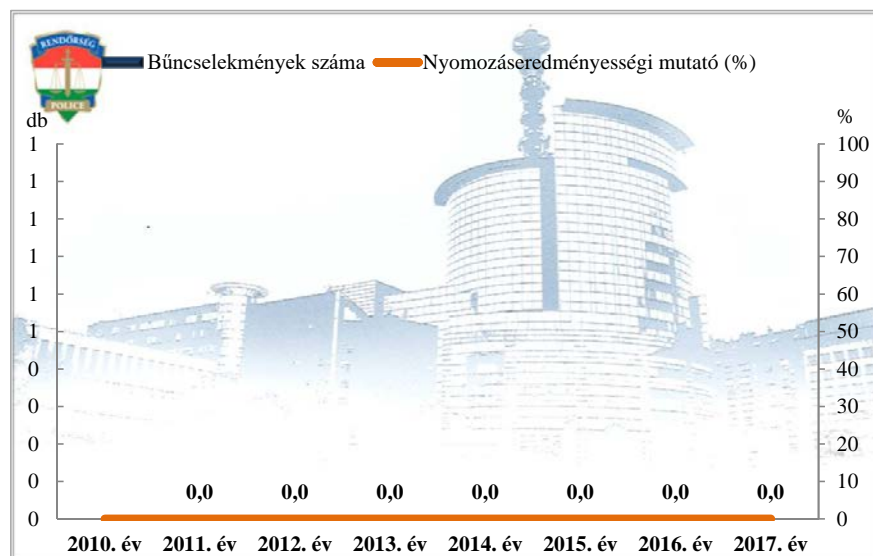

**Összes bűncselekmény
az ENyÜBS 2010-2017. évi adatai alapján
Pula**

**Regisztrált bűncselekmények 100 000 lakosra vetített aránya
az ENyÜBS 2010-2017. évi adatai alapján
Pula**

**Közterületen elkövetett bűncselekmény
az ENyÜBS 2010-2017. évi adatai alapján
Pula**

**14 kiemelten kezelt bcs összesen
az ENyÜBS 2010-2017. évi adatai alapján
Pula**

Emberölés
az ENyÜBS 2010-2017. évi adatai alapján
Pula

Szándékos befejezett emberölés
az ENyÜBS 2010-2017. évi adatai alapján
Pula

Testi sértés
az ENyÜBS 2010-2017. évi adatai alapján
Pula

Súlyos testi sértés
az ENyÜBS 2010-2017. évi adatai alapján
Pula

Halált okozó testi sértés
az ENyÜBS 2010-2017. évi adatai alapján
Pula

Kiskorú veszélyeztetése
az ENyÜBS 2010-2017. évi adatai alapján
Pula

Embercsempészés
az ENyÜBS 2010-2017. évi adatai alapján
Pula

Garázdaság
az ENyÜBS 2010-2017. évi adatai alapján
Pula

**Kábítószerrel kapcsolatos bűncselekmények (terjesztői magatartás)
az ENyÜBS 2010-2017. évi adatai alapján
Pula**