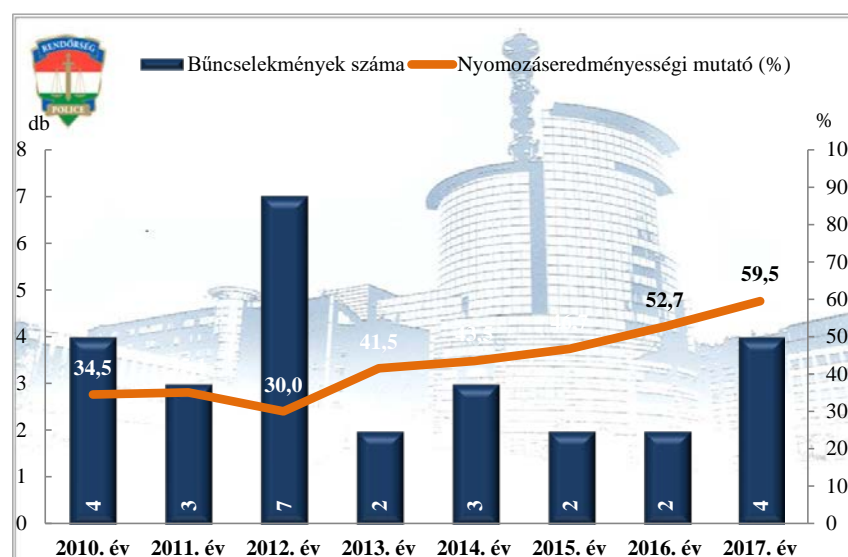

**Összes bűncselekmény
az ENyÜBS 2010-2017. évi adatai alapján
Pula**

**Regisztrált bűncselekmények 100 000 lakosra vetített aránya
az ENyÜBS 2010-2017. évi adatai alapján
Pula**

**Közterületen elkövetett bűncselekmény
az ENyÜBS 2010-2017. évi adatai alapján
Pula**

**14 kiemelten kezelt bcs összesen
az ENyÜBS 2010-2017. évi adatai alapján
Pula**

Emberölés
az ENyÜBS 2010-2017. évi adatai alapján
Pula

Szándékos befejezett emberölés
az ENyÜBS 2010-2017. évi adatai alapján
Pula

Testi sértés
az ENyÜBS 2010-2017. évi adatai alapján
Pula

Súlyos testi sértés
az ENyÜBS 2010-2017. évi adatai alapján
Pula

Halált okozó testi sértés
az ENyÜBS 2010-2017. évi adatai alapján
Pula

Kiskorú veszélyeztetése
az ENyÜBS 2010-2017. évi adatai alapján
Pula