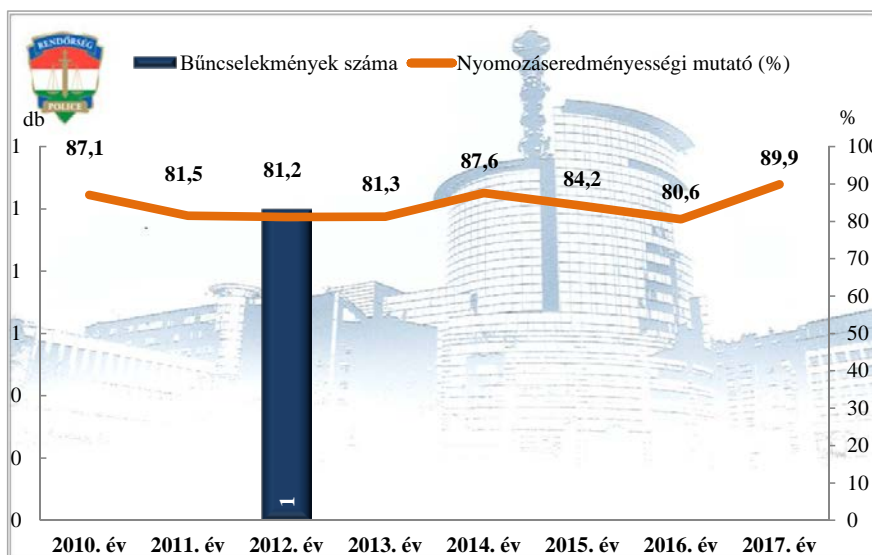

**Összes bűncselekmény
az ENyÜBS 2010-2017. évi adatai alapján
Pula**

**Regisztrált bűncselekmények 100 000 lakosra vetített aránya
az ENyÜBS 2010-2017. évi adatai alapján
Pula**

**Közterületen elkövetett bűncselekmény
az ENyÜBS 2010-2017. évi adatai alapján
Pula**

**14 kiemelten kezelt bcs összesen
az ENyÜBS 2010-2017. évi adatai alapján
Pula**

Emberölés
az ENyÜBS 2010-2017. évi adatai alapján
Pula

Szándékos befejezett emberölés
az ENyÜBS 2010-2017. évi adatai alapján
Pula

Testi sértés
az ENyÜBS 2010-2017. évi adatai alapján
Pula

Súlyos testi sértés
az ENyÜBS 2010-2017. évi adatai alapján
Pula

Halált okozó testi sértés
az ENyÜBS 2010-2017. évi adatai alapján
Pula

Kiskorú veszélyeztetése
az ENyÜBS 2010-2017. évi adatai alapján
Pula